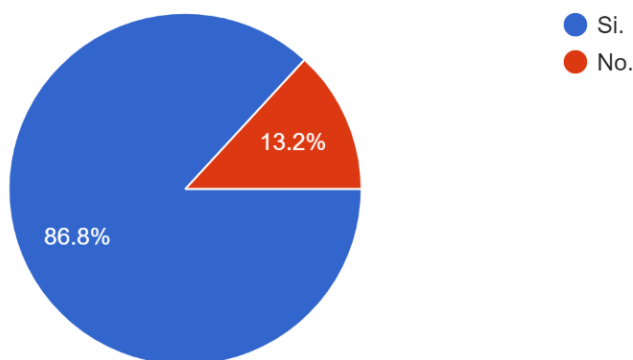

¿El recinto electoral cuenta con letreros o tableros informativos visibles sobre las medidas de bioseguridad?

- ✓ 86.8 % cuenta
- ✓ 13.2 % no cuenta
  (82 Recintos ubicados en ocho departamentos menos Pando, con mayor incidencia en La Paz, Tarija y Potosí).

¿El recinto electoral cuenta con letreros o tableros informativos visibles sobre las medidas de bioseguridad?

623 respuestas