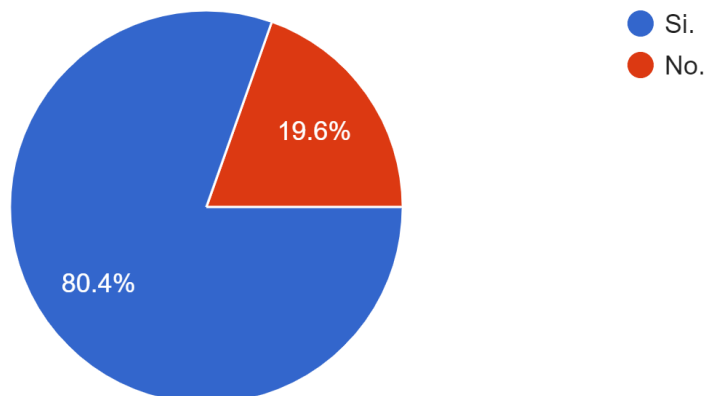

¿En el recinto electoral existe presencia de notario(s) electoral(es)?

623 respuestas

¿El recinto electoral al menos cuenta con una o un Guía electoral?

- ✓ 80.4 % cuenta con Guías
- ✓ 19.6 % no Cuenta  
(122 Recintos ubicados en los nueve departamentos con incidencia mayor en La Paz, Cochabamba y Santa Cruz).

¿En el recinto electoral existe presencia de guía(s) electoral(es)?

623 respuestas

¿El recinto electoral cuenta con letreros o tableros informativos visibles sobre las medidas de bioseguridad?

- ✓ 86.8 % cuenta
- ✓ 13.2 % no cuenta  
(82 Recintos ubicados en ocho departamentos menos Pando, con mayor incidencia en La Paz, Tarija y Potosí).