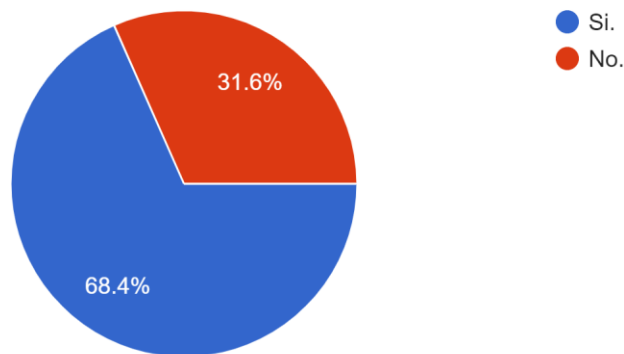

¿El recinto electoral cuenta con un punto de información?  
623 respuestas

¿El recinto electoral cuenta con un croquis de ubicación de mesas de sufragio?

- ✓ 68.4 % cuenta con un croquis (426 Recintos, ubicados en los 9 departamentos, con mayor incidencia en La Paz, Oruro y Potosí).
- ✓ 31.6 % no cuenta con un croquis (198 Recintos, ubicados en los 9 departamentos, incidencia en La Paz, Tarija, Chuquisaca).

¿El recinto electoral cuenta con un croquis de ubicación de mesas de sufragio'  
623&nbsp;respuestas

¿El recinto electoral cuenta con una lista de ciudadanos habilitados para sufragar?

- ✓ 88.4 % cuenta con una lista (552 Recintos, ubicados en los 9 departamentos, con mayor incidencia en La Paz, Oruro y Potosí).
- ✓ 11.6 % no cuenta con una lista. (72 Recintos, ubicados en los 9 departamentos, con mayor incidencia en La Paz, Potosí, Tarija).