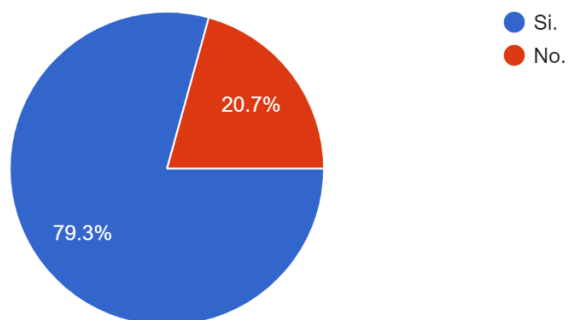

¿El recinto electoral cuenta con implementos para la desinfección de manos y zapatos? (bandejas de desinfección de calzados y alcohol en gel)

- ✓ 79.3 cuenta
- ✓ 20.7 No cuenta.
  (129 Recintos ubicados en los nueve departamentos, con mayor incidencia en La Paz, Santa Cruz y Oruro).

¿El recinto electoral cuenta con implementos para la desinfección de manos y zapatos? (bandejas de desinfección de calzados y alcohol en gel)

623 respuestas