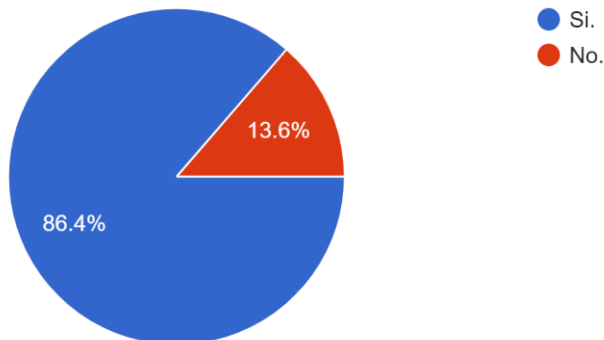

## DATOS DE LOS VERIFICATIVOS

¿El recinto electoral cuenta con resguardo policial y/o militar?	<ul style="list-style-type: none"><li>✓ 96.6 % cuenta con resguardo policial o militar (603 Recintos, ubicados en los 9 departamentos, se identificado más resguardo en La Paz, Potosí, Oruro).</li> <li>✓ 3.4 % No cuenta</li></ul>
--	--

¿El recinto electoral cuenta con resguardo policial y/o militar?  
623 respuestas

¿El recinto electoral cuenta con un punto de información?	<ul style="list-style-type: none"><li>✓ 86.4 % cuenta con punto de información (539 Recintos, ubicados en los 9 departamentos, con mayor incidencia en La Paz, Oruro y Potosí).</li> <li>✓ 13.6 cuenta no cuenta con punto de información (85 Recintos, ubicados en los 9 departamentos, incidencia en La Paz, CBBA, Santa Cruz).</li></ul>
---	---

¿El recinto electoral cuenta con un punto de información?  
623 respuestas

¿El recinto electoral cuenta con un croquis de ubicación de mesas de sufragio?

- ✓ 68.4 % cuenta con un croquis (426 Recintos, ubicados en los 9 departamentos, con mayor incidencia en La Paz, Oruro y Potosí).
- ✓ 31.6 % no cuenta con un croquis (198 Recintos, ubicados en los 9 departamentos, incidencia en La Paz, Tarija, Chuquisaca).