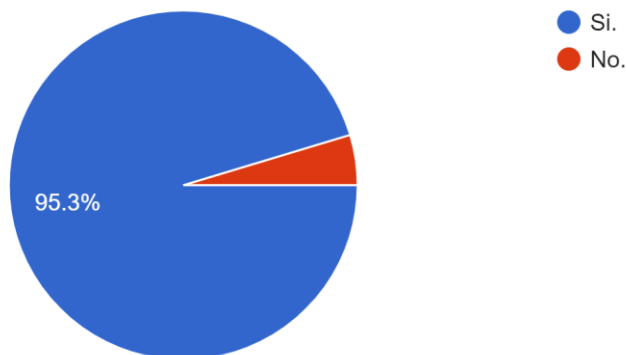

¿El recinto electoral cuenta con un croquis de ubicación de mesas de sufragio'  
623&nbsp;respuestas

¿El recinto electoral cuenta con una lista de ciudadanos habilitados para sufragar?

- ✓ 88.4 % cuenta con una lista (552 Recintos, ubicados en los 9 departamentos, con mayor incidencia en La Paz, Oruro y Potosí).
- ✓ 11.6 % no cuenta con una lista. (72 Recintos, ubicados en los 9 departamentos, con mayor incidencia en La Paz, Potosí, Tarija).

¿El recinto electoral cuenta con una lista de ciudadanos habilitados para sufragar?  
623&nbsp;respuestas

¿El recinto electoral al menos cuenta con una o un Notario electoral?

- ✓ 95.3 % cuenta con Notarios
- ✓ 4.7 % no cuenta  
(29 Recintos ubicados en los departamentos de: La Paz, Oruro, Potosí, Cochabamba, Chuquisaca y Tarija con incidencia en La Paz, Tarija y Cochabamba).

¿En el recinto electoral existe presencia de notario(s) electoral(es)?

623 respuestas

¿El recinto electoral al menos cuenta con una o un Guía electoral?

- ✓ 80.4 % cuenta con Guías
- ✓ 19.6 % no Cuenta  
(122 Recintos ubicados en los nueve departamentos con incidencia mayor en La Paz, Cochabamba y Santa Cruz).