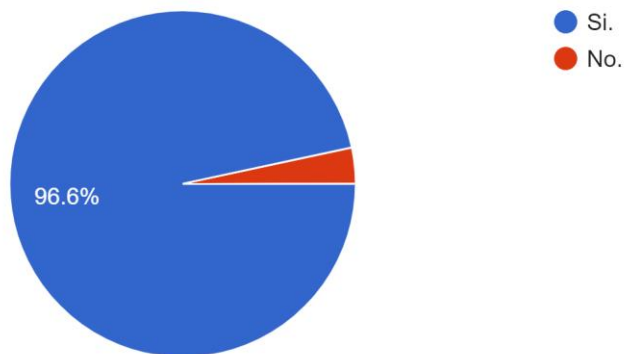

## DATOS DE LOS VERIFICATIVOS

¿El recinto electoral cuenta con resguardo policial y/o militar?	<ul style="list-style-type: none"><li>✓ 96.6 % cuenta con resguardo policial o militar (603 Recintos, ubicados en los 9 departamentos, se identificado más resguardo en La Paz, Potosí, Oruro).</li> <li>✓ 3.4 % No cuenta</li></ul>
--	--

¿El recinto electoral cuenta con resguardo policial y/o militar?  
623 respuestas

¿El recinto electoral cuenta con un punto de información?	<ul style="list-style-type: none"><li>✓ 86.4 % cuenta con punto de información (539 Recintos, ubicados en los 9 departamentos, con mayor incidencia en La Paz, Oruro y Potosí).</li> <li>✓ 13.6 cuenta no cuenta con punto de información (85 Recintos, ubicados en los 9 departamentos, incidencia en La Paz, CBBA, Santa Cruz).</li></ul>
---	---

¿El recinto electoral cuenta con un punto de información?  
623 respuestas

¿El recinto electoral cuenta con un croquis de ubicación de mesas de sufragio?

- ✓ 68.4 % cuenta con un croquis (426 Recintos, ubicados en los 9 departamentos, con mayor incidencia en La Paz, Oruro y Potosí).
- ✓ 31.6 % no cuenta con un croquis (198 Recintos, ubicados en los 9 departamentos, incidencia en La Paz, Tarija, Chuquisaca).