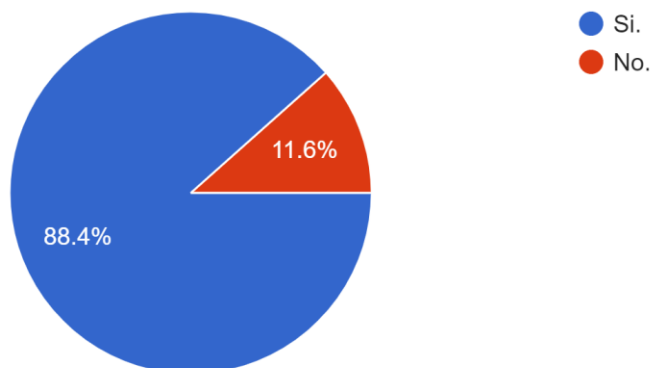

¿El recinto electoral cuenta con una lista de ciudadanos habilitados para sufragar?

- ✓ 88.4 % cuenta con una lista (552 Recintos, ubicados en los 9 departamentos, con mayor incidencia en La Paz, Oruro y Potosí).
- ✓ 11.6 % no cuenta con una lista. (72 Recintos, ubicados en los 9 departamentos, con mayor incidencia en La Paz, Potosí, Tarija).

¿El recinto electoral cuenta con una lista de ciudadanos habilitados para sufragar?
623 respuestas